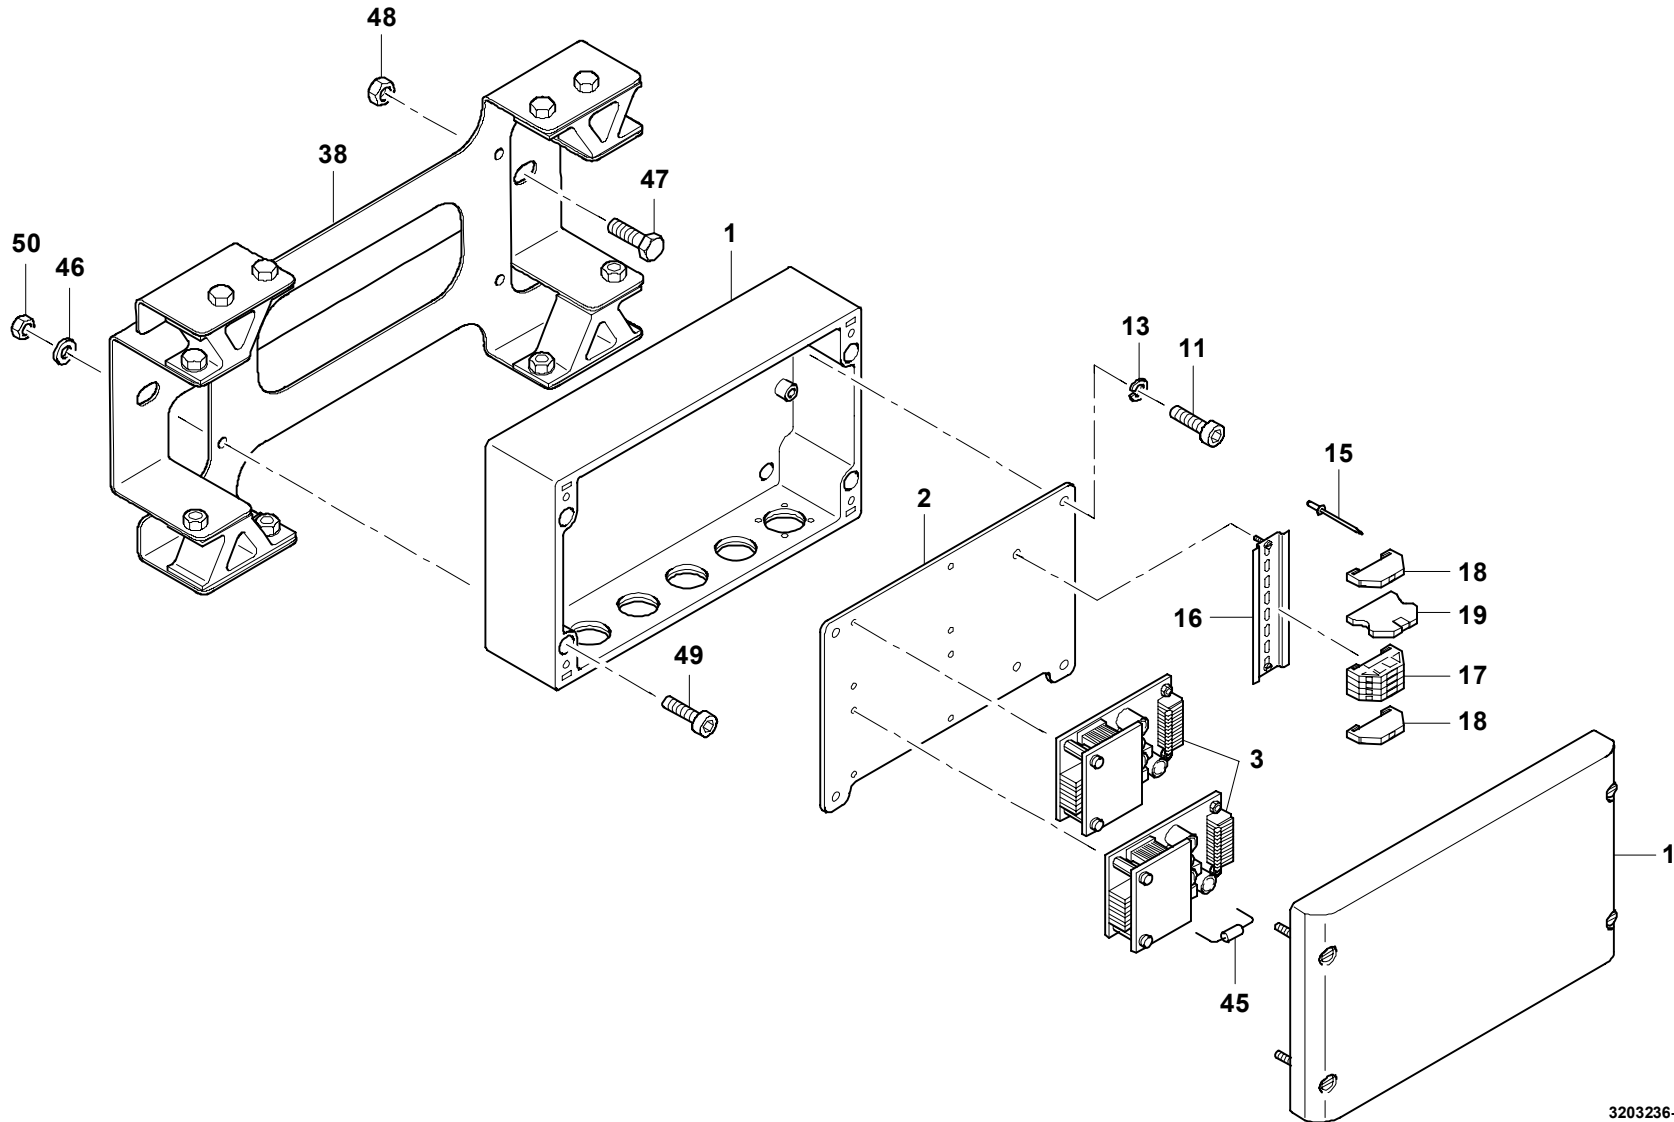

**GROVE**

WINKELEINHEIT SPITZENAUSLEGER  
ANGULAR UNIT, FLY-JIB

BILDТАFEL  
PICTORIAL DISPLAY

**GMK 6400**  
**BE 710**  
**G 173**

07.11

**3203236-ETL B**

1/2

3203236-B-BL01-0711-0000

**GROVE**

WINKELEINHEIT SPITZENAUSLEGER  
ANGULAR UNIT, FLY-JIB

BILDTADEL  
PICTORIAL DISPLAY

GMK 6400  
BE 710  
G 173

07.11

3203236-ETL B

2/2